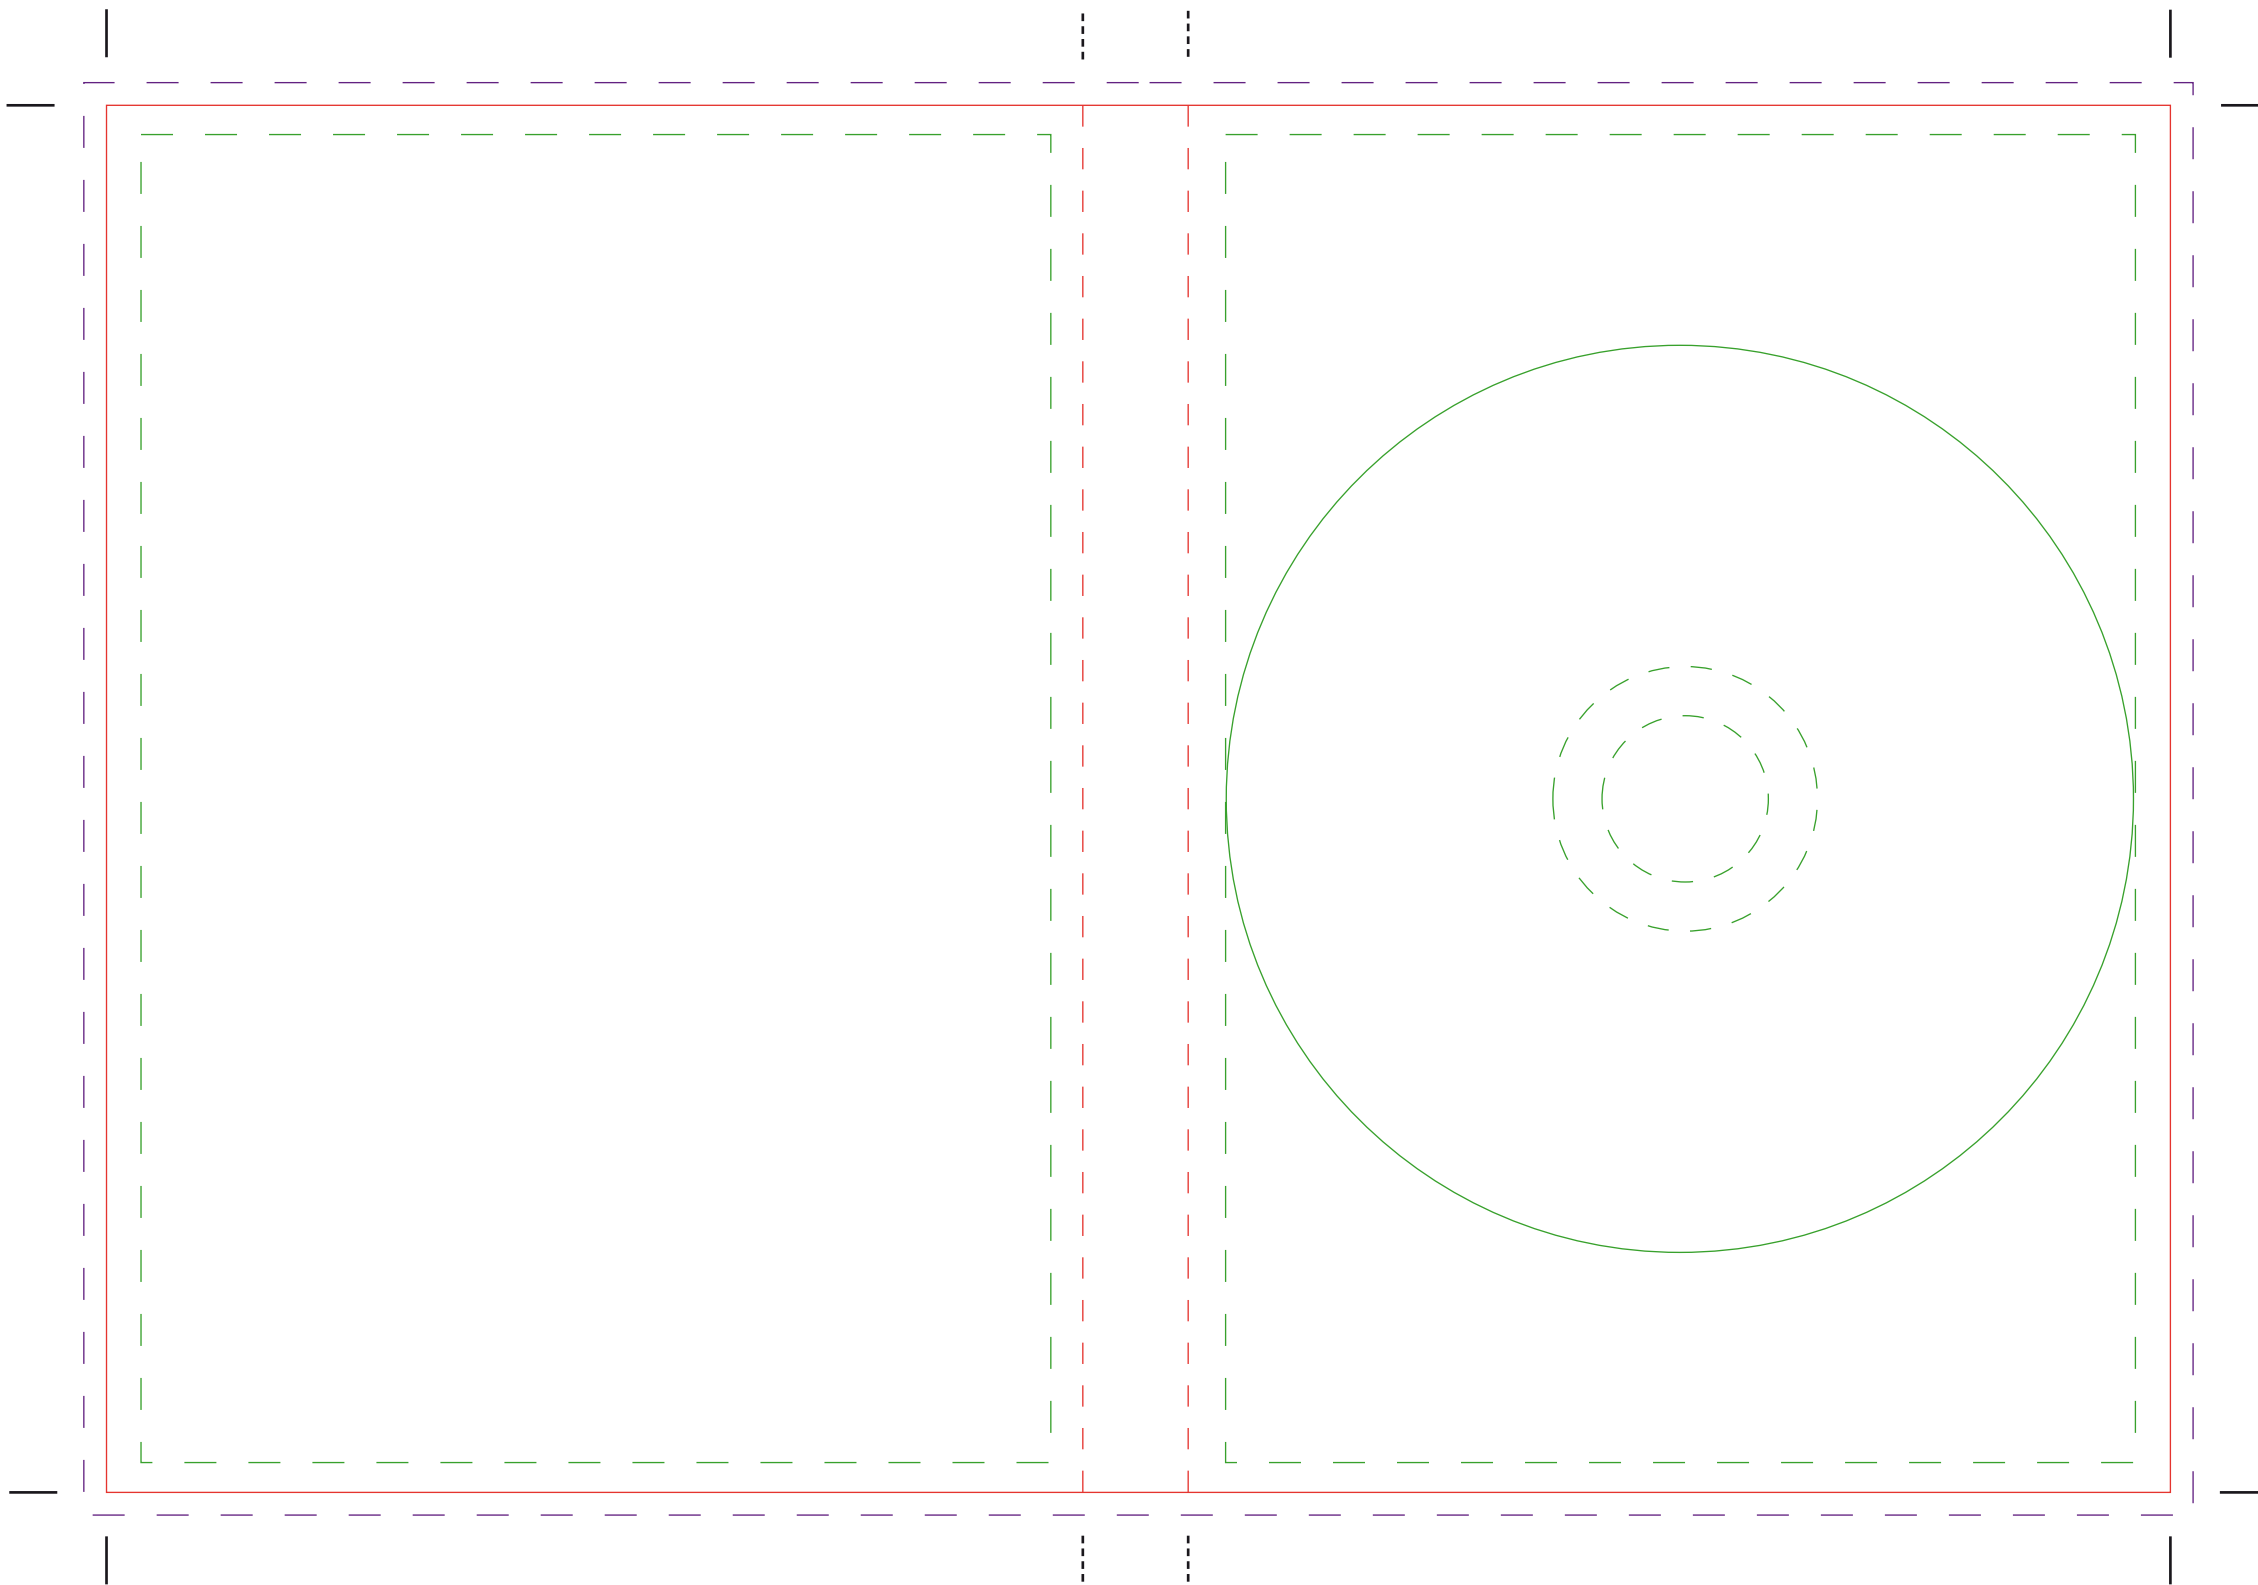

183,5 x 273 taglio

■ Taglio

■ Abbondanza

■ Limite interno testo
Limite riquadro rosetta porta DVD